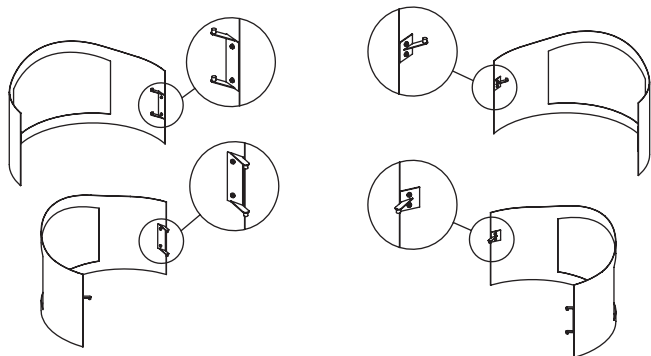

ACHTUNG! Stellen Sie sicher, dass Kinder und Jugendliche unter 16 Jahren nicht mit dem Produkt spielen oder es unbeaufsichtigt nutzen können, da eine Verletzungsgefahr besteht!

VERLETZUNGSGEFAHR!

Tragen Sie bei der Nutzung des Produkts immer hitzebeständige Handschuhe!

ERSTICKUNGSGEFAHR!

Achten Sie darauf, dass keine Kinder, Jugendliche unter 16 Jahren oder Haustiere mit der Verpackung spielen. Sie könnten darin erstickten. Ebenfalls könnten Kleinteile verschluckt werden!

GESUNDHEITSGEFAHR!

Verwenden Sie keine chemischen Lösungsmittel, Farbblösmittel oder Verdüner, um das Produkt zu säubern. Diese sind gesundheitsschädlich und beschädigen die Oberfläche!

BESCHÄDIGUNGSGEFAHR!

Verwenden Sie keine spitzen Gegenstände, Scheuerlappen, Scheuerbürsten usw.. Diese beschädigen die Oberfläche!

Es gelten weiterhin alle Sicherheitshinweise aus der Bedienungsanleitung von Ihrem Gartenkamin.

- Bei Zuwiderhandlung, Veränderungen am Produkt oder durch den Gebrauch von Teilen, die nicht vom Hersteller geprüft und freigegeben sind, können unvorhersehbare Schäden entstehen. Diese liegen somit außerhalb der gesetzlichen Haftungsgrenze des Herstellers
- Beachten Sie alle Sicherheitshinweise! Wenn Sie die Sicherheitshinweise missachten, gefährden Sie sich und andere. Zuwiderhandlungen können zu Personen- und Sachschäden führen.

MONTAGE / BEDIENUNG

WARNUNG! Achten Sie darauf, dass alle Schrauben fest angezogen sind! Die Verschraubungen können sich während des Gebrauchs lockern und somit die Stabilität des Produktes beeinträchtigen. Ziehen Sie daher regelmäßig die Schrauben nach.

- Drehen Sie zunächst die Halterungen und befestigen diese.
- Hängen Sie die Tür in die linken Halterungen von Ihrem Gartenkamin.
- Schließen Sie die Tür in dem Sie sie rechts an Ihrem Gartenkamin einhängen.